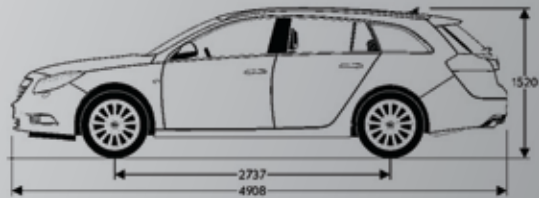

מידות (מ"מ)

Sports Tourer

Sports Tourer Edition	Edition דלתות 4/5	מפרט אבזור אופל אינסיגניה
מושבים		
	+	מושב נהג מתכוונן חשמליות לגובה + כווננים לתמיכת גב תחתון
אבזור חיצוני		
	+	פגושים, מראות צד, ידיות לדלתות בצבע הרכב
	+	תאורת חוץ - "ליווי עד הבית" (לפי תכנות)
	+	מסילות גג אורכיות בצבע כסף
	אופציה פנורמי	חלון גג חשמלי
	+	ספוילר אחורי
אחסון		
	+	כיסוי אחסון בגב מושבים קדמיים
	+	מסעד יד בשורה השניה כולל מחזיק כוסות ותא אחסון
	+	ידיות אחיזה מלפנים ומאחור. בשורה אחורית בשילוב ווי תליה
	נגלל	כיסוי לתא המטען
	+	4 ווי קשירה בתא המטען
	+	פתיחה מרחוק של תא המטען