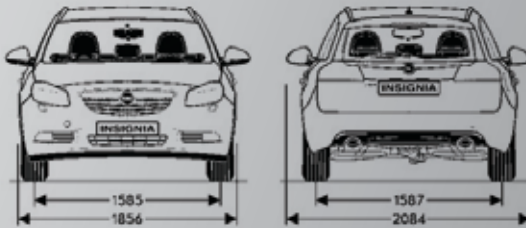

Sports Tourer