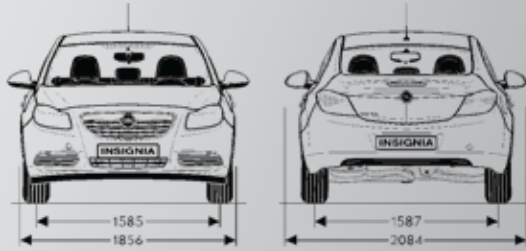

מידות (מ"מ)

Sports Tourer